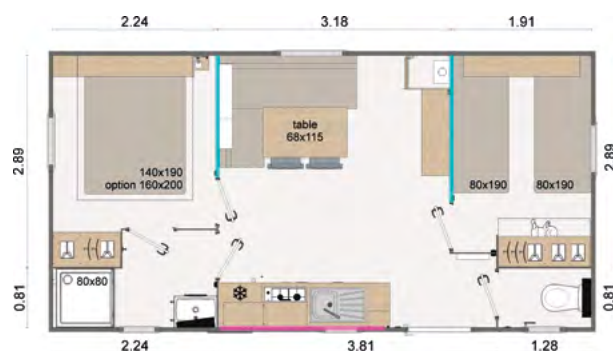

■ Motif mural «Dubai» (cuisine) ■ Cloisons murales personnalisables

LES BARDAGES

SAND	OAK
GRIS BLEUTÉ	BOIS NATUREL HORIZONTAL OU VERTICAL
BLEUTÉ	BOIS 1/2 RONDIN HORIZONTAL OU VERTICAL
BLEU