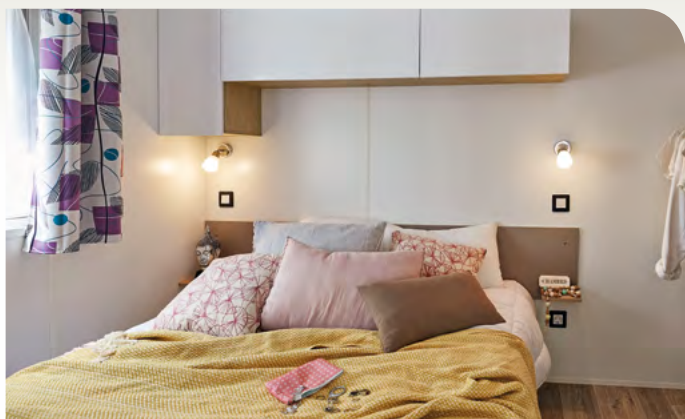

Matelas mousse dans les chambres

VMC - Détecteur sur pile
Passage des portes intérieures à 59 cm
Gouttières avant et arrière équipées
de descentes intégrées

Données et photos non contractuelles (les prises de vues et implantations peuvent comporter des équipements décoratifs non fournis par Rapidhome ou optionnels). Rapidhome se réserve le droit de modifier ses produits à tout moment sans préavis.