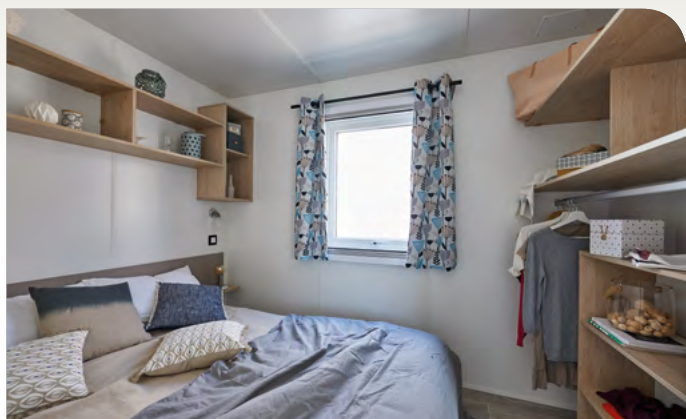

POUR UN INTÉRIEUR QUI VOUS RESSEMBLE

DIMENSIONS	
Superficie en m ²	25,50 + 7,60
Nombre de chambres	2
Nombre de couchages livrés en standard	4 à 6
Nombre de salles de bain	1
CONSTRUCTION	
Couverture en bac acier de couleur graphite	✓
Couverture en bac acier de couleur Terra Cotta	Option
Gouttière d'angle (descentes intégrées) sur la façade avant	✓
Gouttière d'angle (descentes intégrées) sur la façade arrière	✓
Châssis tout métal	✓
Totem métal de couleur anthracite	✓
Volets factices sur 4 faces sauf fenêtre WC	Option
Détecteur de fumée	✓
BARDAGE ET MENUISERIES EXTÉRIEURES	
BARDAGE	
Bardage vinyle Sand	✓
Bardage vinyle Gris bleuté, Bleuté, Bleu, Oak	Option
Bardage bois plein 16 mm	Option
Bardage bois 1/2 rondin	Option
Bardage PVC Greenwood brun ou moka	Option
MENUISERIES EXTÉRIEURES	
Volets roulants intégrés dans la/les chambres	Option
Porte(s) extérieure(s)	1 : simple
Fenêtre beige ou anthracite	Option
Stores moustiquaires (fenêtres chambres uniquement)	Option
ISOLATION	
Thermobulle simple en périphérie, standard à tous les mobil-homes	Option
Laine de verre sous toiture	60 mm
Isolation renforcée : 160 mm sous toiture, Eco-Peg + double thermobulle en périphérie, isolation calorifuge des tuyaux	Option
Film pare-pluie	✓
Isolation sous toiture de 160 mm	Option
Isolation calorifuge des tuyaux	Option
Fil traceur (cordon antigel sur canalisations extérieures équipées d'une protection calorifuge)	Option
SANITAIRES ET SALLE DE BAIN	
Chauffe-eau gaz à allumage électronique (tirage naturel)	X
Chauffe-eau gaz ventouse	✓
Chauffe-eau électrique 50 litres	Option
Chauffe-eau électrique 100 litres (angle meuble bas cuisine)	Option
Convecteur électrique 500 W dans la/les salles de bain	Option
Sèche-cheveux	Option
CHAMBRES PARENTS ET INVITÉS	
Voilage fenêtres	Option
Portes pavillons chambres	Option
Convecteur électrique 500 W	Option
Volets roulants	Option
Lit gigogne 2 x 80 x 190 au lieu de 2 lits simples de 80 x 190	Option
Lit en hauteur + lit gigogne de 70 au lieu de 2 lits de 80 x 190	Option
Lit 160 x 200 sur pieds au lieu de 140 x 190 sur pieds	Option
Lit 140 x 190 sur véris au lieu de 140 x 190 sur pieds	Option
Lit 160 x 200 sur véris au lieu de 140 x 190 sur pieds	Option
Lit double 140 x 190 au lieu de 2 lits simples	Option
CUISINE	
Voilage pièce de vie	Option
Réfrigérateur top blanc	✓
Réfrigérateur congélateur Lodge blanc	Option
Réfrigérateur congélateur Lodge finition silver	Option
Hotte aspirante avec filtre à charbon	Option
Plaque de cuisson gaz avec Piezzo et Thermocouple blanche / finition silver	4 feux
Range-couverts	Option
Plaque de cuisson électrique blanche	Option
Four électrique blanc	Option
Four gaz inox	Option
Casserolier	Option
Lave-vaisselle 12 couverts blanc / finition silver pose libre	Option
SALON ET REPAS	
Canapé résidentiel (type gamme Élite)	X
Chaises : type / quantité	Empilable résine / 2
Table repas	Rectangulaire
Voilage fenêtres	Option
Rideaux fenêtres et porte d'entrée	✓
Convertible	Option
Convecteur électrique 1 000 W dans le salon	✓
DIVERS	
Contacteur à carte	Option
Délesteur sur les convecteurs	Option
Clef pass unique	Option
Extincteur	Option
Support écran plat	Option
Raccordement centralisé des eaux usées	Sur commande
Climatisation	Option