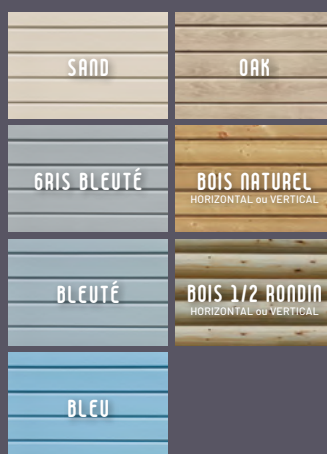

■ Motif mural «Dubai» (cuisine) ■ Cloisons murales personnalisables

LES BARDAGES

LES RIDEAUX

LES AMBIANCES MURALES

LECANAPÉ

LODGE