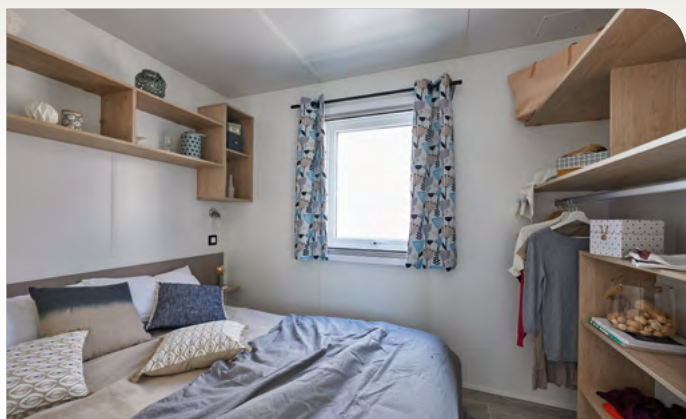

POUR UN INTÉRIEUR QUI VOUS RESSEMBLE

DIMENSIONS	
Superficie en m ²	25,5 + 7,60
Nombre de chambres	2
Nombre de couchages livrés en standard	4 à 6
Nombre de salles de bain	1
CONSTRUCTION	
Couverture en bac acier de couleur graphite	✓
Couverture en bac acier de couleur Terra Cotta	Option
Gouttière d'angle (descentes intégrées) sur la façade avant	✓
Gouttière d'angle (descentes intégrées) sur la façade arrière	✓
Châssis tout métal galvanisé	✓
Totem métal de couleur anthracite	✓
Volets factices sur 4 faces sauf fenêtre WC	Option
Détecteur de fumée sur pile	✓
BARDAGE ET MENUISERIES EXTÉRIEURES	
BARDAGE	
Bardage vinyle Sand	✓
Bardage vinyle Gris, Bleuté, Bleu, Oak	Option
Bardage bois vertical ou horizontal, vert ou marron	Option
Bardage bois 1/2 rondin	Option
Bardage PVC Greenwood châtaigne ou moka	Option
MENUISERIES EXTÉRIEURES	
Volets roulants intégrés dans la/les chambres	Option
Porte(s) extérieure(s)	1 : tierce
Fenêtre PVC beige ou anthracite	Option
Stores moustiquaires (fenêtres chambres uniquement)	Option
ISOLATION	
Thermobulle simple en périphérie, standard à tous les mobil-homes	✓
Laine de verre sous toiture	60 mm
Isolation renforcée : 160 mm sous toiture, Eco-Peg + double thermobulle en périphérie, isolation calorifuge des tuyaux	Option
Film pare-pluie	✓
Isolation sous toiture de 160 mm	Option
Isolation calorifuge des tuyaux	Option
Fil traceur (cordon antigel sur canalisations extérieures équipées d'une protection calorifuge)	Option
SANITAIRES ET SALLE DE BAIN	
Chauffe-eau gaz à allumage électronique (tirage naturel)	X
Chauffe-eau gaz ventouse	✓
Chauffe-eau électrique 50 litres	Option
Chauffe-eau électrique 100 litres (angle meuble bas cuisine)	Option
Radiant électrique 500 W dans la/les salles de bain	Option
Sèche-cheveux	Option
Radiateur sèche-serviette	Option
CHAMBRES PARENTS ET INVITÉS	
Voilage fenêtres	Option
Portes pavillons chambres	Option
Radiant électrique 500 W	Option
Volets roulants	Option
Lit gigogne 2 x 80 x 190 au lieu de 2 lits simples de 80 x 190	Option
Lit en hauteur + lit gigogne de 70 au lieu de 2 lits de 80 x 190	Option
Lit 160 x 200 sur pieds au lieu de 140 x 190 sur pieds	Option
Lit 140 x 190 sur véris au lieu de 140 x 190 sur pieds	Option
Lit 160 x 200 sur véris au lieu de 140 x 190 sur pieds	Option
Lit double 140 x 190 au lieu de 2 lits simples	Option
CUISINE	
Voilage pièce de vie	Option
Réfrigérateur top blanc	✓
Réfrigérateur congélateur Lodge blanc	Option
Réfrigérateur congélateur Lodge finition silver	Option
Hotte aspirante avec filtre à charbon	Option
Plaque de cuisson gaz avec Piezzo et Thermocouple blanche / option finition silver	4 feux
Range-couverts	Option
Plaque de cuisson électrique blanche	Option
Four électrique blanc	Option
Four gaz inox	Option
Casserolier	Option
Lave-vaisselle 12 couverts blanc / finition silver pose libre	Option
SALON ET REPAS	
Canapé résidentiel (type gamme Élite)	X
Chaises : type / quantité	Empilable résine / 2
Table repas	Rectangulaire
Voilage fenêtres	Option
Rideaux fenêtres et porte d'entrée	✓
Convertible	Option
Radiant électrique 1000 W dans le salon	✓
DIVERS	
Contacteur à clé	Option
Délesteur cycle automatique	Option
Clef pass unique	Option
Extincteur	Option
Support écran plat	Option
Raccordement centralisé des eaux usées	Sur commande
Climatisation	Option