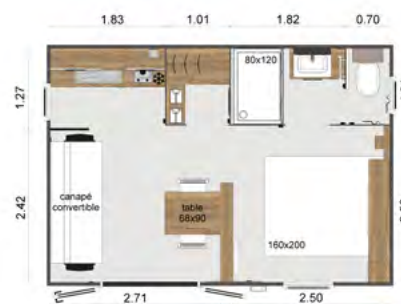

LES AMBIANCES MURALES

ANTHRACITE

TOFFEE

BOIS
VERTICAL

LA TÔLE

ANTHRACITE

INOX

CHÂTAIGNE
VERTICAL

LES RIDEAUX

GENOA

MOKA
VERTICAL

NEW VALLEY

Connectez-vous sur
www.rapidhome.fr

Route de Bretagne - BP 44 - 53101 Mayenne Cedex - FRANCE
Tél. +33 (0)2 43 00 19 22 - Fax +33 (0)2 43 00 85 86 - contact@rapidhome.fr