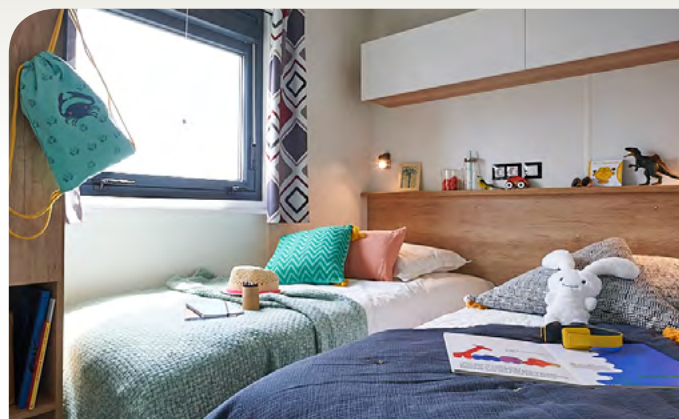

Lit sur pieds de 160 x 200 dans chambre parent
Tête de lit avec liseuse et prise USB et secteur
Matelas confort

VMC dans toutes les pièces
Chauffe eau gaz
PC extérieure

REDÉCOUVREZ LE CONFORT

DIMENSIONS	
Superficie en m ²	36,8
Nombre de chambres	3
Nombre de couchages livrés en standard	8 à 6
Nombre de salles de bain	2
CONSTRUCTION	
Couverture en bac acier de couleur graphite	✓
Gouttière d'angle (descentes intégrées) sur la façade arrière	✓
Châssis tout métal galvanisé	✓
Détecteur de fumée sur pile	✓
BARDAGE ET MENUISERIES EXTÉRIEURES	
BARDAGE	
Bardage bois vertical + tôle créneau anthracite	✓
Greenwood châtaigne ou moka	Option
MENUISERIES EXTÉRIEURES	
Volets roulants intégrés dans la/les chambres	Option
Porte(s) extérieure(s)	1 : double
Fenêtre PVC anthracite	✓
Stores moustiquaires (fenêtres chambres uniquement)	Option
ISOLATION	
Thermobulle simple en périphérie, standard à tous les mobil-homes	✓
Laine de verre sous toiture	60 mm
Isolation renforcée : 160 mm sous toiture, Eco-Peg + double thermobulle en périphérie, isolation calorifuge des tuyaux	Option
Film pare-pluie	✓
Isolation sous toiture de 160 mm	Option
Isolation calorifuge des tuyaux	Option
Fil traceur (cordon antigel sur canalisations extérieures équipées d'une protection calorifuge)	Option
SANITAIRES ET SALLE DE BAIN	
Chauffe-eau gaz ventouse	✓
Chauffe-eau électrique 50 litres	Option
Radiant électrique 500 W dans la/les salles de bain	Option
Sèche-cheveux	✓
Radiateur sèche-serviette	Option
CHAMBRES PARENTS ET INVITÉS	
Voilage fenêtres	Option
Portes pavillons chambres	Option
Radiant électrique 500 W	Option
Volets roulants	Option
Lit 160 x 200 sur vérins au lieu de 140 x 190 sur pieds	Option
CUISINE	
Voilage pièce de vie	Option
Réfrigérateur congélateur finition inox	✓
Hotte aspirante avec filtre à charbon finition silver	✓
Plaque de cuisson gaz avec Piezzo et Thermocouple finition silver	4 feux
Range-couverts	Option
Plaque de cuisson électrique	Option
Four électrique blanc	Option
Four gaz inox	Option
Casserolier	Option
Lave-vaisselle 12 couverts blanc / finition silver pose libre	Option
SALON ET REPAS	
Canapé avec convertible	✓
Chaises : type / quantité	Empilable résine / 2
Table repas	Rectangulaire
Voilage fenêtres	Option
Rideaux fenêtres et porte d'entrée	✓
Radiant électrique 1 000 W dans le salon	✓
DIVERS	
Contacteur à clé	Option
Délesteur cycle automatique	Option
Clef pass unique	Option
Extincteur	Option
Support écran plat	Option
Raccordement centralisé des eaux usées	Sur commande
Climatisation	Option
Prise extérieure	✓