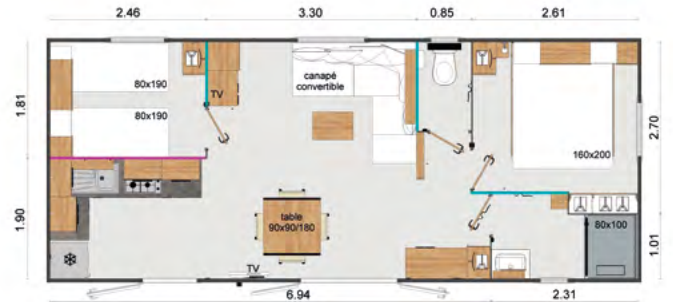

DIVERS

Délesteur	Option
Extincteur	Option

✓ : inclus

Cloisons murales « Terracotta »

Cloisons murales « Gris Galet »

LES RIDEAUX

L'AMBIANCE MURALE

QUARTZ

CUISINE
TERRACOTTA

SALON
GRIS GALET

SAND

BOIS
HORIZONTAL
ou VERTICAL

Également
disponible en :
bois vert

GREENWOOD
Châtaigne

Également
disponible en :
Moka ou Sierra

ELITE