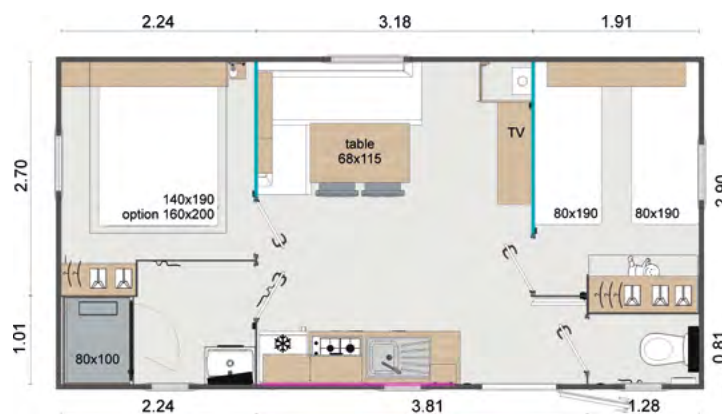

✓ : inclus / X : non disponible

* Convertible en option