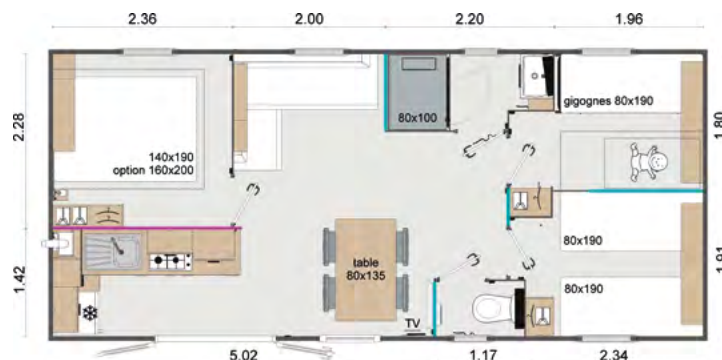

✓ : inclus / X : non disponible

* Convertible en option

■ Motif mural «Istanbul» (cuisine)

■ Cloisons murales personnalisables

CANAPÉ

RIDEAUX

AMBIANCES MURALES

BARDAGE

Horizontal ou vertical