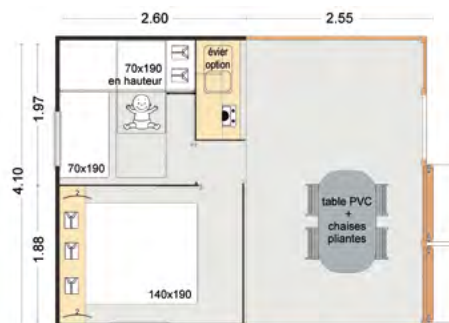

M442	M452
DIMENSIONS		
Superficie en m²	19,80	19,80
Nombre de chambres	2	2
Nombre de couchages livrés en standard	4 à 5*	4 à 5*
CONSTRUCTION		
Toit en bac acier anthracite	✓	✓
Gouttière avant PVC montée fournie	✓	✓
Gouttière arrière PVC	Option	Option
BARDAGE ET MENUISERIES EXTÉRIEURES		
BARDAGE		
Bardage vinyle sand	✓	✓
Bardage vinyle gris	Option	Option
Bardage rustique vertical	Option	Option
BÂCHE (PARTIE EXTENSION)		
Bâche couleur sand	✓	✓
Bâche couleur violette	Option	Option
Bâche couleur rouge	Option	Option
Bâche couleur orange	Option	Option
Bâche couleur vert anis	Option	Option
Bâche couleur bleue	Option	Option
MENUISERIES EXTÉRIEURES		
Porte extérieure blanche	✓	✓
Fenêtres blanches à projection dans les chambres	✓	✓
ISOLATION		
Laine de verre sous toiture	60 mm	60 mm
Laine de verre sous toiture 160 mm	Option	Option
CHAMBRES PARENTS ET INVITÉS		
Convecteur électrique 500 W dans chambres	Option	Option
Lit 140 x 190 sur vérins (<i>sommier relevable permettant le stockage et facilitant le nettoyage</i>) au lieu de 140 x 190 sur pieds dans la chambre parentale	Option	Option
Lit en hauteur	✓	✓
Lit gigogne	Option	Option
CUISINE		
Réfrigérateur top blanc	✓	✓
Réfrigérateur congélateur Lodge	Option sur terrasse	Option sur terrasse
Plaque de cuisson gaz 2 feux avec Piezzo et Thermocouple	✓	✓
Plaque de cuisson 2 feux électrique	Option	Option
Porte meubles haut	Option	X
Support micro-ondes	Option	Option
Porte + tiroir à la place du réfrigérateur	Option	X
Porte caisson gaz	Option	X
Évier égouttoir eau froide	Option	Option
Évier égouttoir eau froide + réchauffeur d'eau électrique	Option	Option
Meuble micro-ondes + rangement	Option	Option
SALON ET REPAS		
Chaises : type / quantité	Pliantes PVC / 4	Pliantes PVC / 4
Table de repas	PVC	PVC
DIVERS		
Marche pieds	Option	Option
Contacteur clef	Option	Option
Clef pass unique	Option	Option
Extincteur	Option	Option