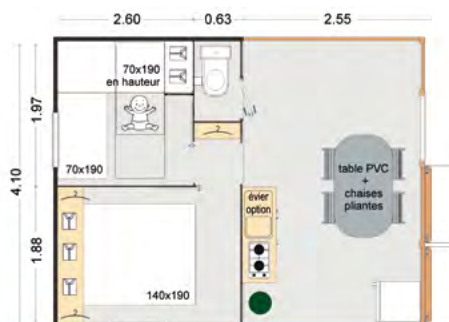

M442	M452
DIMENSIONS		
Superficie en m²	19,80	19,80
Nombre de chambres	2	2
Nombre de couchages livrés en standard	4 à 5*	4 à 5*
CONSTRUCTION		
Toit en bac acier anthracite	✓	✓
Gouttière avant PVC montée fournie	✓	✓
Gouttière arrière PVC	Option	Option
BARDAGE ET MENUISERIES EXTÉRIEURES		
BARDAGE		
Bardage vinyle sand	✓	✓
Bardage vinyle gris	Option	Option
Bardage rustique vertical	Option	Option
BÂCHE (PARTIE EXTENSION)		
Bâche couleur sand	✓	✓
Bâche couleur violette	Option	Option
Bâche couleur rouge	Option	Option
Bâche couleur orange	Option	Option
Bâche couleur vert anis	Option	Option
Bâche couleur bleue	Option	Option
MENUISERIES EXTÉRIEURES		
Porte extérieure blanche	✓	✓
Fenêtres blanches à projection dans les chambres	✓	✓
ISOLATION		
Laine de verre sous toiture	60 mm	60 mm
Laine de verre sous toiture 160 mm	Option	Option
CHAMBRES PARENTS ET INVITÉS		
Convecteur électrique 500 W dans chambres	Option	Option
Lit 140 x 190 sur vérins (<i>sommier relevable permettant le stockage et facilitant le nettoyage</i>) au lieu de 140 x 190 sur pieds dans la chambre parentale	Option	Option
Lit en hauteur	✓	✓
Lit gigogne	Option	Option
CUISINE		
Réfrigérateur top blanc	✓	✓
Réfrigérateur congélateur Lodge	Option sur terrasse	Option sur terrasse
Plaque de cuisson gaz 2 feux avec Piezzo et Thermocouple	✓	✓
Plaque de cuisson 2 feux électrique	Option	Option
Porte meubles haut	Option	X
Support micro-ondes	Option	Option
Porte + tiroir à la place du réfrigérateur	Option	X
Porte caisson gaz	Option	X
Évier égouttoir eau froide	Option	Option
Évier égouttoir eau froide + réchauffeur d'eau électrique	Option	Option
Meuble micro-ondes + rangement	Option	Option
SALON ET REPAS		
Chaises : type / quantité	Pliantes PVC / 4	Pliantes PVC / 4
Table de repas	PVC	PVC
DIVERS		
Marche pieds	Option	Option
Contacteur clef	Option	Option
Clef pass unique	Option	Option
Extincteur	Option	Option